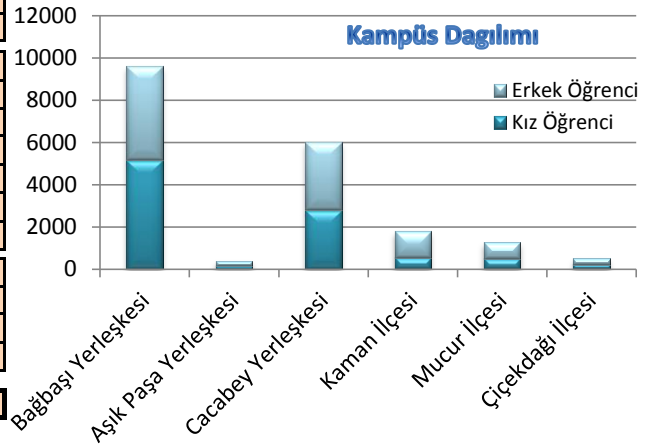

İSTATİSTİKİ BİLGİLER

Kız-Erkek öğrenci sayısı	Kız	Erkek	TOPLAM
Enstitüler	488	698	1.186
Fakülteler	4.326	3.014	7.340
Yüksekokullar	1.474	1.020	2.494
Meslek Yüksekokullar	3.078	5.473	8.551
TOPLAM	9.366	10.205	19.571

Yerleşim Yeri Göre	Kız Öğrenci	Erkek Öğrenci	Toplam
Bağbaşı Yerleşkesi	5.161	4.450	9.611
Aşık Paşa Yerleşkesi	147	235	382
Cacabey Yerleşkesi	2.782	3.239	6.021
Kaman İlçesi	545	1.238	1.783
Mucur İlçesi	504	747	1.251
Çiçekdağı İlçesi	227	296	523
TOPLAM	9.366	10.205	19.571

Öğrenim Türüne Göre	Kız	Erkek	TOPLAM
Önlisans öğrenci sayısı	3.078	5.473	8.551
Lisans öğrenci sayısı	5.800	4.034	9.834
Yüksek lisans öğrenci sayısı	455	671	1.126
Doktora öğrenci sayısı	33	27	60